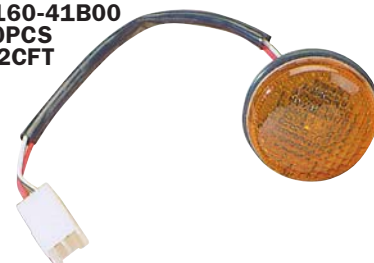

W5W

215-1417-YA
SIDE LAMP
26160-41B00
250PCS
2.22CFT